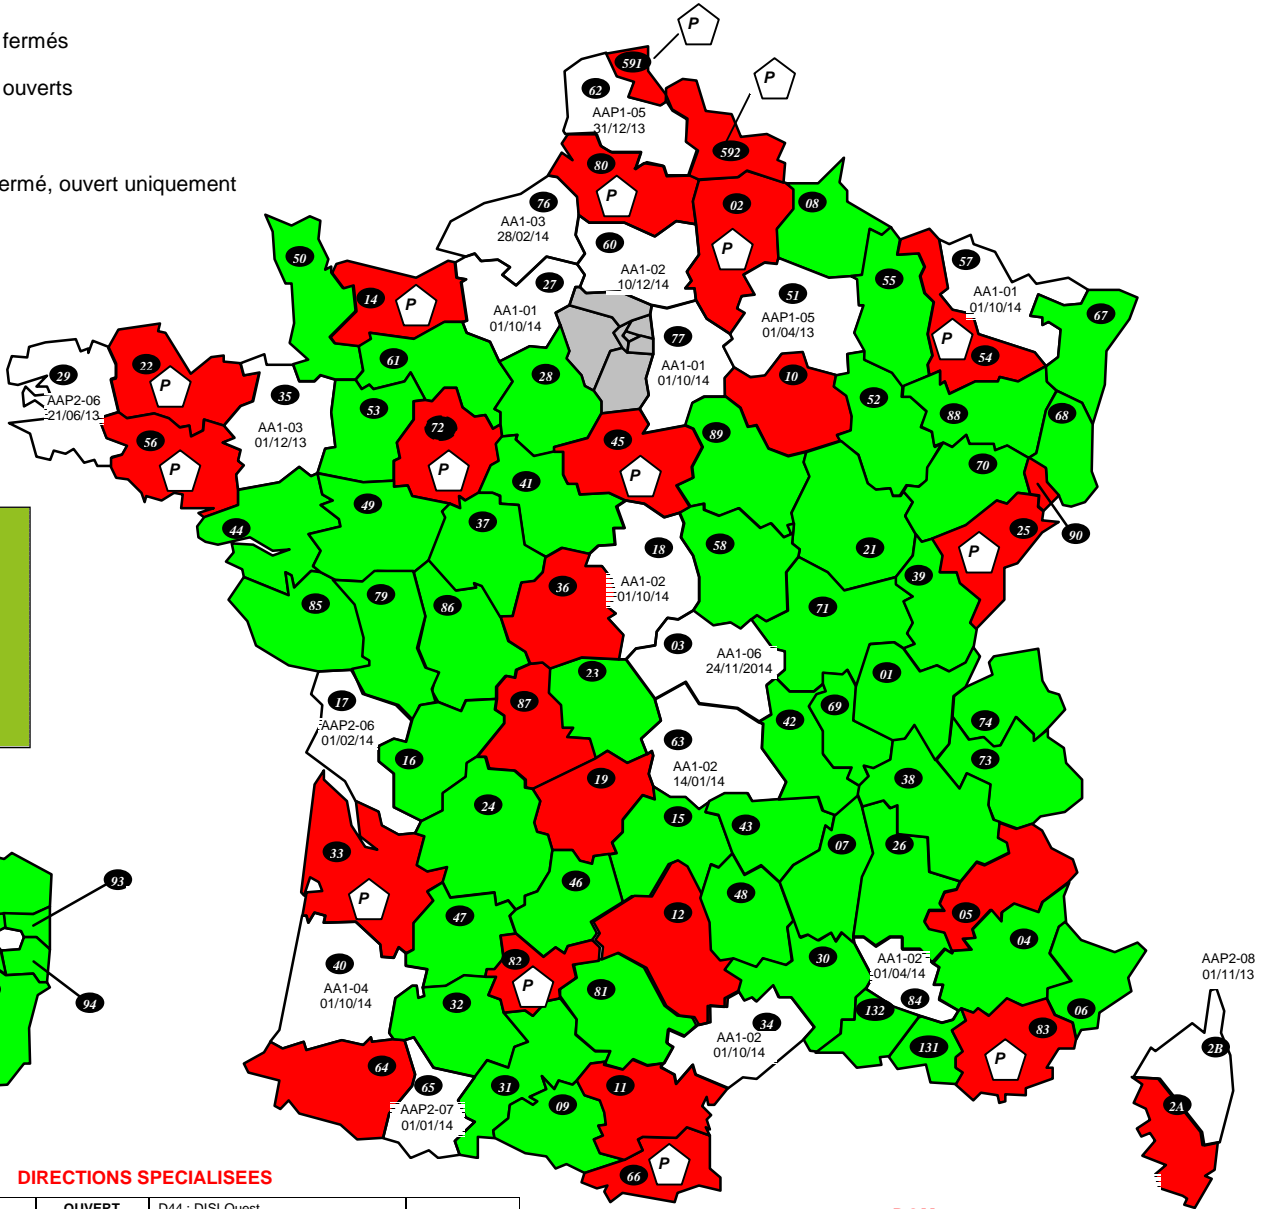

Départements fermés
 Départements ouverts

Département fermé, ouvert uniquement en Priorité

DIRECTIONS SPECIALISEES

A15 : SDNC	OUVERT	D44 : DISI Ouest	
A20 : DVNI	OUVERT	D59 : DISI Nord	
A30 : DNID	OUVERT	D63 : DISI Pays du Centre	
A35 : DNVSF	FERME	D67 : DISI Est	
A40 : DNEF	OUVERT	D69 : DISI Rhône Alpes Est Bourgogne	
A80 : CREANCES SPECIALES TRESORS	OUVERT		
A45 : DGE	OUVERT	D77 : DISI Paris Champagne	
A50 : IMPOTS SERVICES	OUVERT	D78 : DISI Paris Normandie	
A55 : ENFIP			
		R13 : DCF SUD-EST	
B11 : DCF IDF-EST	OUVERT	R31 : DCF SUD-Pyrénées	
TAP : AP-HP	OUVERT	R33 : DCF SUD-OUEST	
TGE : ETRANGER/AMBAassade	OUVERT	R35 : DCF OUEST	
B31 : DRESG	OUVERT	R45 : DCF CENTRE	
B38 : DGFIP SCES CX		R54 : DCF EST	
		R59 : DCF NORD	
D13 : DISI Sud-Est		R69 : DCF Rhône-Alpes	
D33 : DISI Sud-Ouest		B21 : DSIP	OUVERT

DOM

971 : GUADELOUPE	AAP2-07 du 02/10/14
972 : MARTINIQUE	AAP2-08 du 01/08/14
973 : GUYANE	AAP1-05 du 05/12/13
974 : REUNION	AAP1-07 du 01/11/12
975 : ST PIERRE ET MIQUELON	
976 : MAYOTTE	OUVERT

DIRECTIONS PARISIENNES

754 : PARIS CENTRE	OUVERT
755 : PARIS EST	OUVERT
756 : PARIS NORD	OUVERT
757 : PARIS OUEST	OUVERT
758 : PARIS SUD	OUVERT

La Délégation F.O.-DGFIP

Anthony DACLINAT – Vincent HAYAUX du TILLY -
Christophe TREHOUT – Laurent AUBOYER
Véronique LIAUTAUD – William THUBERT
e-mail : contact@fo-dgfip.fr